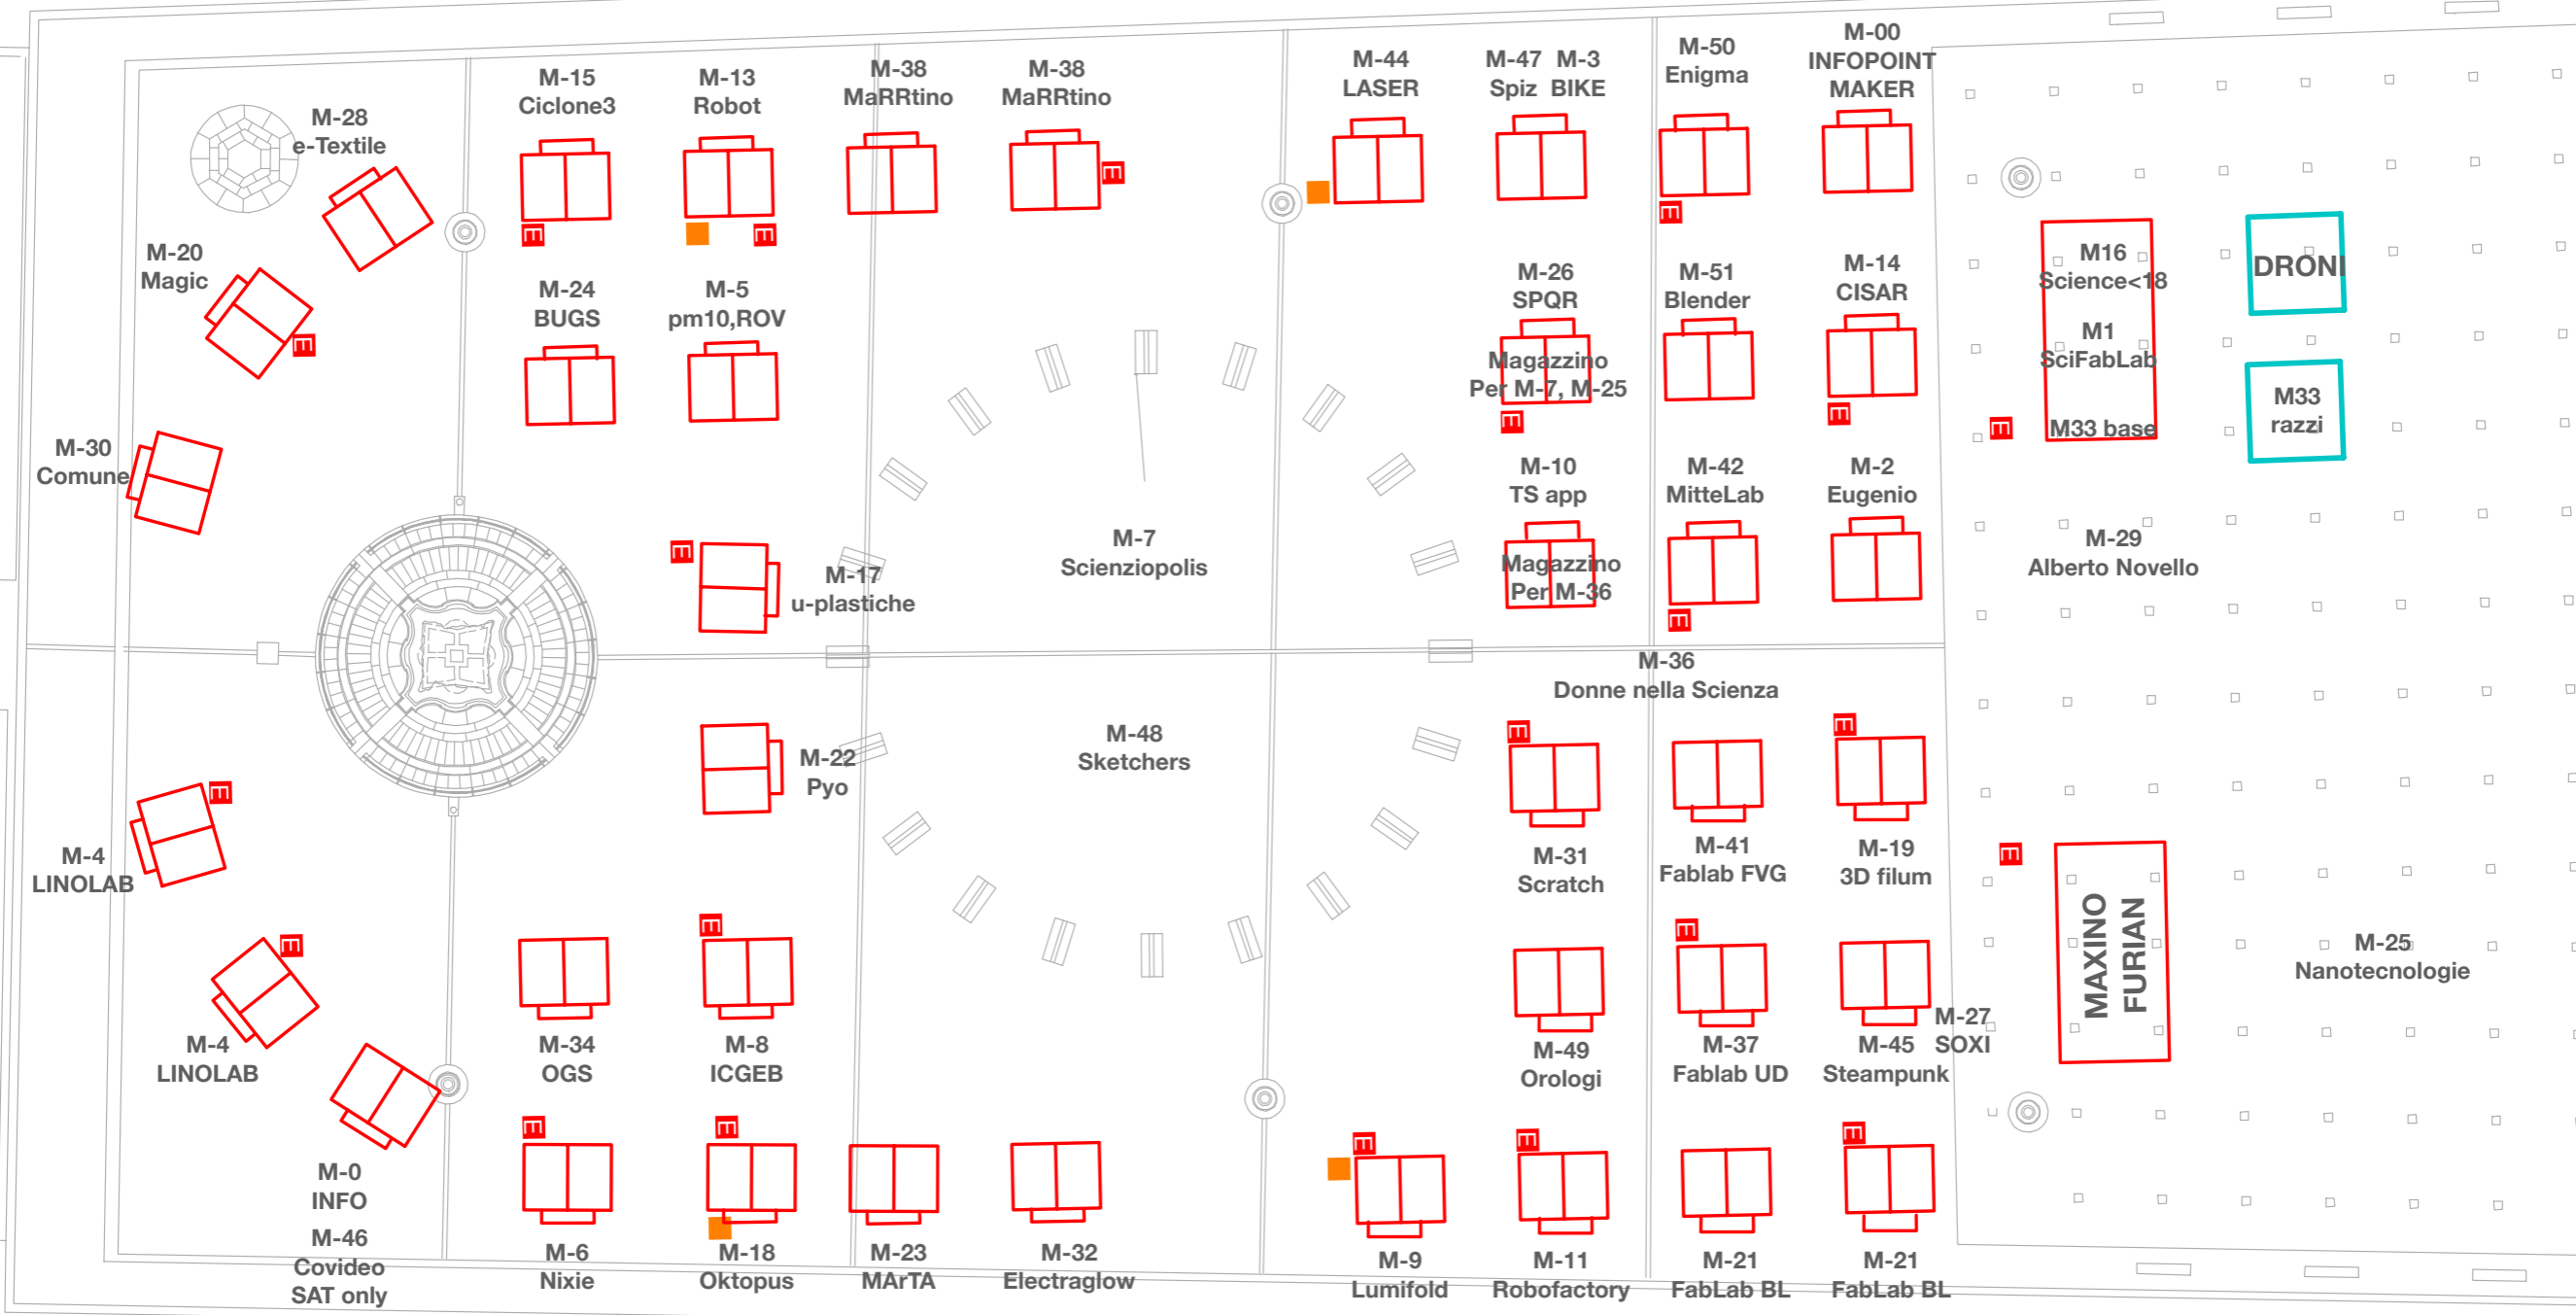

30 a 20 m

POSIZIONI PROVVISORIE DEGLI STAND MAKER (CASETTE)  
- NOTA: VI POTREBBERO ESSERE ANCORA MODIFICHE -

Vers. 1.3  
1 Settembre

ambulanza

prefett